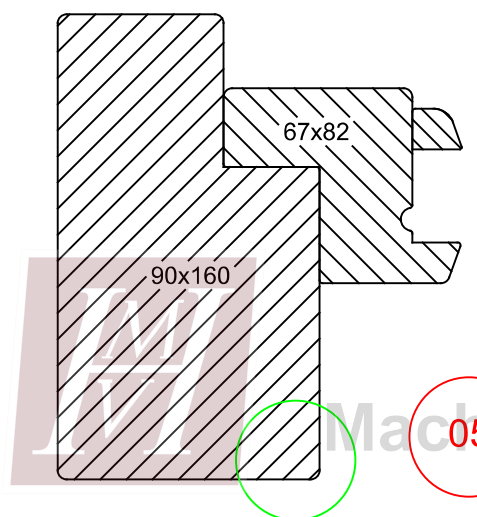

Van Heijkop
Machinale Timmerwerken B.V.

Aanzicht DV schuiflijkend

90x160

Datum: 15-06-2023

Raamhout

20° 40° Duivenjager Bruynzeel

Kozijnhout

R5 R3 strak Duivenjager Kraal Luikspanning

Glaslat

20° 40° Duivenjager Bruynzeel

Standaard

 **VAN HEIJKOP**
MACHINALE TIMMERWERKEN

Details DV schuiflijkend
90x160

Datum: 15-06-2023