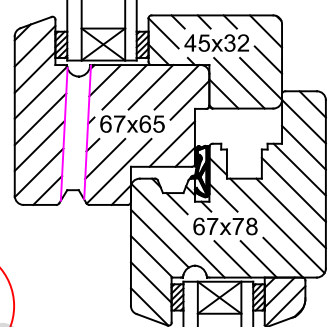

Van Heijkop
Machinale Timmerwerken B.V.

Aanzicht DV schuiflijkend

90x160

Datum: 15-06-2023

Raamhout

20° 40° Duivenjager Bruynzeel

Kozijnhout

R5 R3 strak Duivenjager Kraal Luikspanning

Glaslat

20° 40° Duivenjager Bruynzeel

Standaard

 **VAN HEIJKOP**
MACHINALE TIMMERWERKEN

Details DV schuiflijkend
90x160

Datum: 15-06-2023