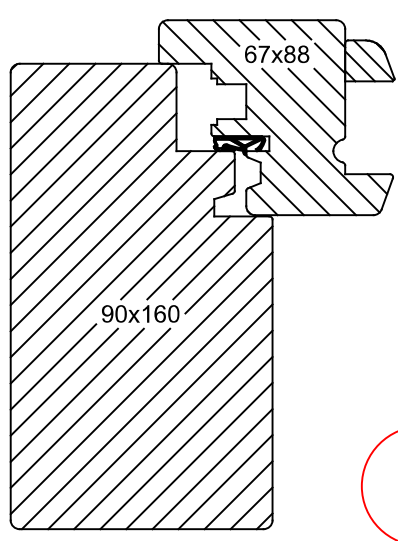

Van Heijkop
Machinale Timmerwerken B.V.

Aanzicht DV schuiflijkend

90x160

Datum: 15-06-2023

Raamhout

20° 40° Duivenjager Bruynzeel

Kozijnhout

R5 R3 strak Duivenjager Kraal Luikspanning

Glaslat

20° 40° Duivenjager Bruynzeel

Standaard

 **VAN HEIJKOP**
MACHINALE TIMMERWERKEN

Details DV schuiflijkend
90x160

Datum: 15-06-2023