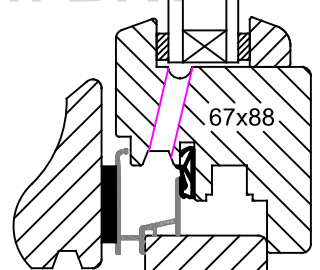

Van Heijkop
Machinale Timmerwerken B.V.

Aanzicht DV schuiflijkend

90x160

Datum: 15-06-2023

Raamhout

20° 40° Duivenjager Bruynzeel

Kozijnhout

R5 R3 strak Duivenjager Kraal Luikspanning

Glaslat

20° 40° Duivenjager Bruynzeel

Standaard

 **VAN HEIJKOP**
MACHINALE TIMMERWERKEN

Details DV schuiflijkend
90x160

Datum: 15-06-2023