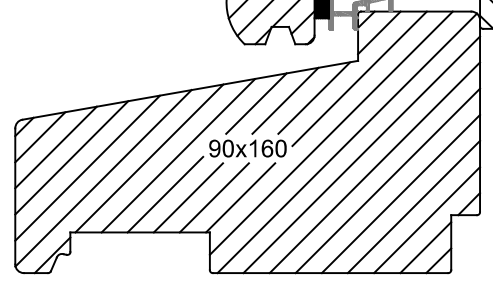

Van Heijkop
Machinale Timmerwerken B.V.

Aanzicht DV schuiflijkend

90x160

Datum: 15-06-2023

Raamhout

20° 40° Duivenjager Bruynzeel

Kozijnhout

R5 R3 strak Duivenjager Kraal Luikspanning

Glaslat

20° 40° Duivenjager Bruynzeel

Standaard

 **VAN HEIJKOP**
MACHINALE TIMMERWERKEN

Details DV schuiflijkend
90x160

Datum: 15-06-2023