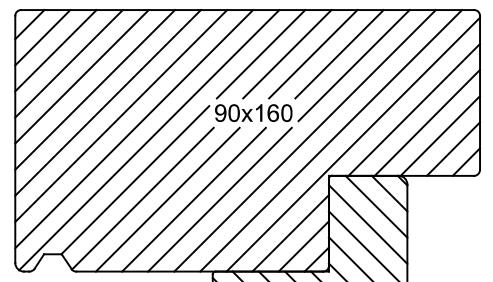

Van Heijkop
Machinale Timmerwerken B.V.

Aanzicht DV schuiflijkend

90x160

Datum: 15-06-2023

Raamhout

20° 40° Duivenjager Bruynzeel

Kozijnhout

R5 R3 strak Duivenjager Kraal Luikspanning

Glaslat

20° 40° Duivenjager Bruynzeel

Standaard

 **VAN HEIJKOP**
MACHINALE TIMMERWERKEN

Details DV schuiflijkend
90x160

Datum: 15-06-2023