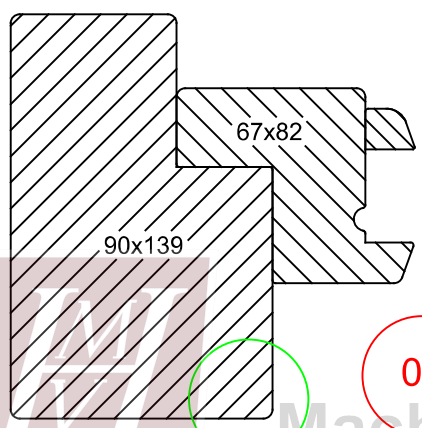

Van Heijkop
Machinale Timmerwerken B.V.

Aanzicht DV schuiflijkend

90x139

Datum: 15-06-2023

Raamhout

Kozijnhout

Glaslat

MH VAN HEIJKOP
MACHINALE TIMMERWERKEN

Details DV schuiflijkend
90x139

Datum: 15-06-2023