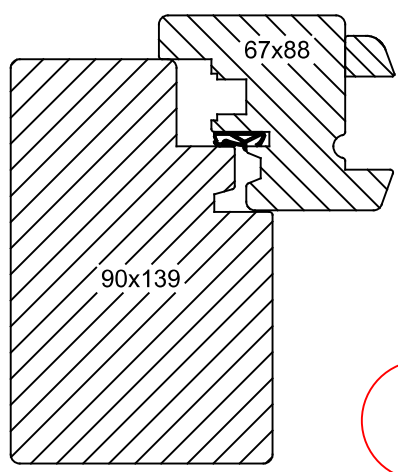

Van Heijkop
Machinale Timmerwerken B.V.

Aanzicht DV schuiflijkend

90x139

Datum: 15-06-2023

Raamhout

Kozijnhout

Glaslat

MH VAN HEIJKOP
MACHINALE TIMMERWERKEN

Details DV schuiflijkend
90x139

Datum: 15-06-2023