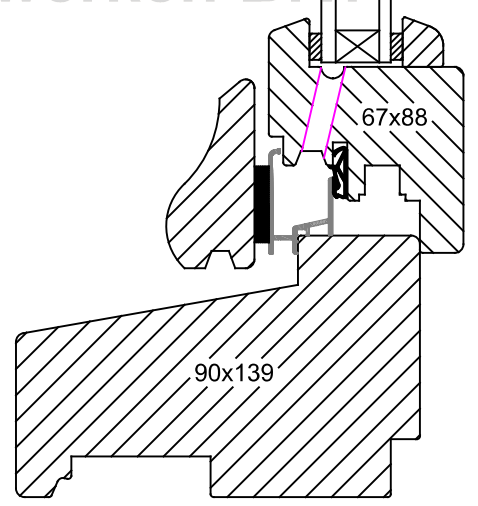

Van Heijkop
Machinale Timmerwerken B.V.

Aanzicht DV schuiflijkend

90x139

Datum: 15-06-2023

Raamhout

Kozijnhout

Glaslat

MH VAN HEIJKOP
MACHINALE TIMMERWERKEN

Details DV schuiflijkend
90x139

Datum: 15-06-2023