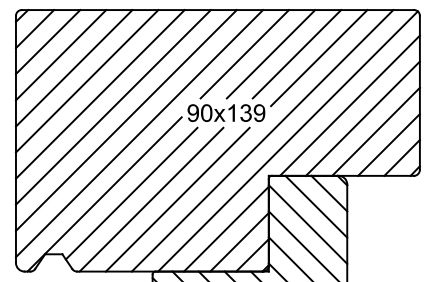

Van Heijkop
Machinale Timmerwerken B.V.

Aanzicht DV schuiflijkend

90x139

Datum: 15-06-2023

Raamhout

Kozijnhout

Glaslat

MH VAN HEIJKOP
MACHINALE TIMMERWERKEN