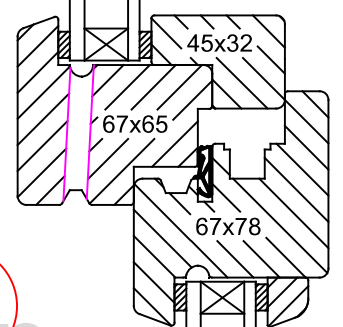

Van Heijkop
Machinale Timmerwerken B.V.

Aanzicht DV schuiflijkend

90x139

Datum: 15-06-2023

Raamhout

Kozijnhout

Glaslat

MH VAN HEIJKOP
MACHINALE TIMMERWERKEN

Details DV schuiflijkend
90x139

Datum: 15-06-2023