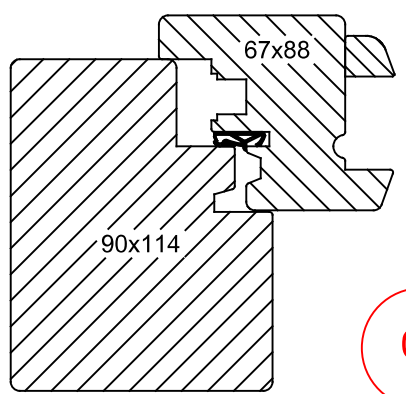

Aanzicht DV schuiflijkend

90x114

Datum: 23-06-2023

Raamhout

Kozijnhout

Glaslat

05

04

03

02

01

**M** Van Heijkop  
Machinale Timmerwerken B.V.

Details DV schuiflijkend  
90x114

Datum: 23-06-2023