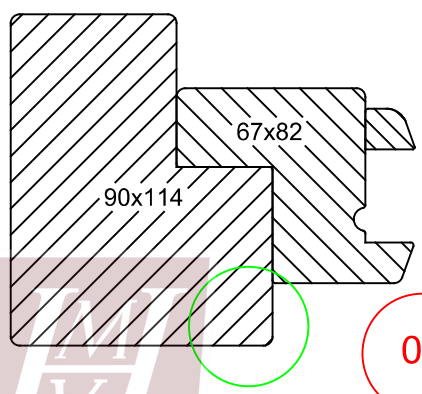

Aanzicht DV schuiflijkend

90x114

Datum: 23-06-2023

Raamhout

Kozijnhout

Glaslat

05

04

03

02

01

**M** Van Heijkop  
Machinale Timmerwerken B.V.

Details DV schuiflijkend  
90x114

Datum: 23-06-2023