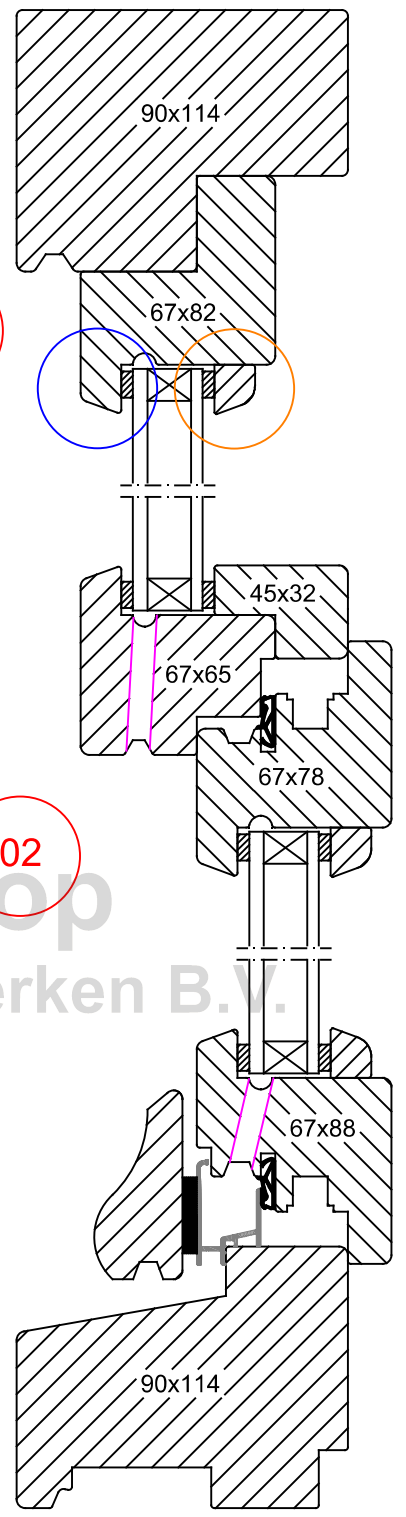

Aanzicht DV schuiflijkend

90x114

Datum: 23-06-2023

Raamhout

Kozijnhout

Glaslat

05

04

03

02

01

**M** Van Heijkop  
Machinale Timmerwerken B.V.

Details DV schuiflijkend  
90x114

Datum: 23-06-2023