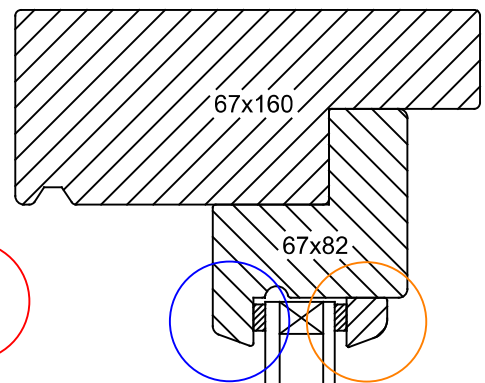

Van Heijkop
Machinale Timmerwerken B.V.

VAN HEIJKOP
MACHINALE TIMMERWERKEN

Aanzicht DV schuiflijkend
67x160

Datum: 15-06-2023

Raamhout

Kozijnhout

Glaslat

03

05

02

01

04

Van Heijkop
Machinale Timmerwerken B.V.

 VAN HEIJKOP MACHINALE TIMMERWERKEN	Details DV schuiflijkend
	67x160
	Datum: 15-06-2023