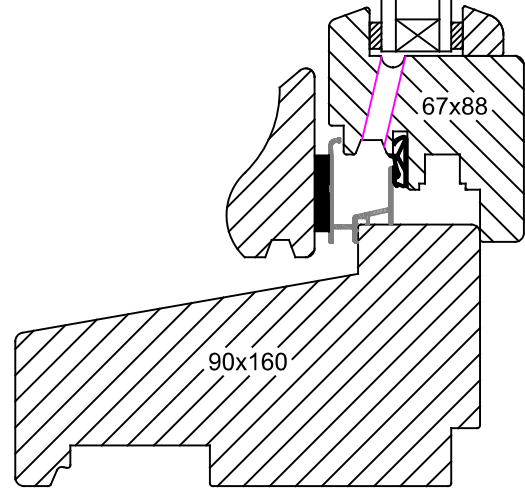

Van Heijkop
Machinale Timmerwerken B.V.

VAN HEIJKOP
MACHINALE TIMMERWERKEN

Aanzicht DV schuiflijkend
67x160

Datum: 15-06-2023

Raamhout

Kozijnhout

Glaslat

03

05

02

01

04

Van Heijkop
Machinale Timmerwerken B.V.

 VAN HEIJKOP MACHINALE TIMMERWERKEN	Details DV schuiflijkend
	67x160
	Datum: 15-06-2023