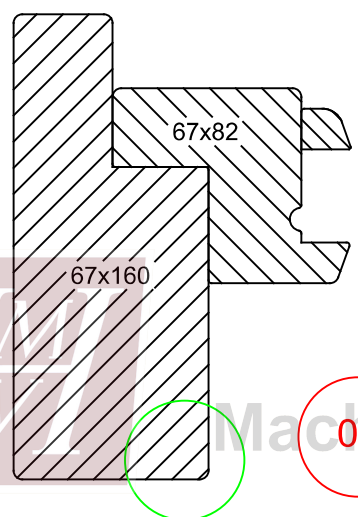

Van Heijkop
Machinale Timmerwerken B.V.

VAN HEIJKOP
MACHINALE TIMMERWERKEN

Aanzicht DV schuiflijkend
67x160

Datum: 15-06-2023

Raamhout

Kozijnhout

Glaslat

03

05

02

01

04

Van Heijkop
Machinale Timmerwerken B.V.

 VAN HEIJKOP MACHINALE TIMMERWERKEN	Details DV schuiflijkend
	67x160
	Datum: 15-06-2023