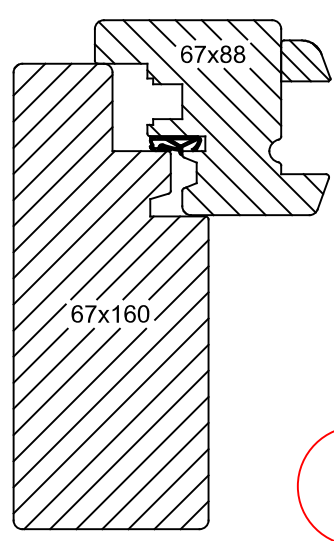

Van Heijkop
Machinale Timmerwerken B.V.

VAN HEIJKOP
MACHINALE TIMMERWERKEN

Aanzicht DV schuiflijkend
67x160

Datum: 15-06-2023

Raamhout

Kozijnhout

Glaslat

03

05

02

01

04

Van Heijkop
Machinale Timmerwerken B.V.

 VAN HEIJKOP MACHINALE TIMMERWERKEN	Details DV schuiflijkend
	67x160
	Datum: 15-06-2023