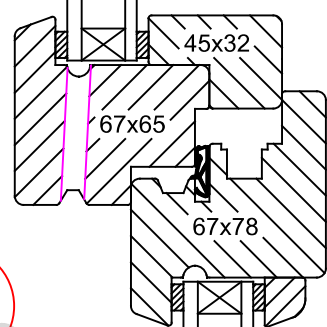

Van Heijkop
Machinale Timmerwerken B.V.

VAN HEIJKOP
MACHINALE TIMMERWERKEN

Aanzicht DV schuiflijkend
67x160

Datum: 15-06-2023

Raamhout

Kozijnhout

Glaslat

03

05

02

01

04

Van Heijkop
Machinale Timmerwerken B.V.

 VAN HEIJKOP MACHINALE TIMMERWERKEN	Details DV schuiflijkend
	67x160
	Datum: 15-06-2023