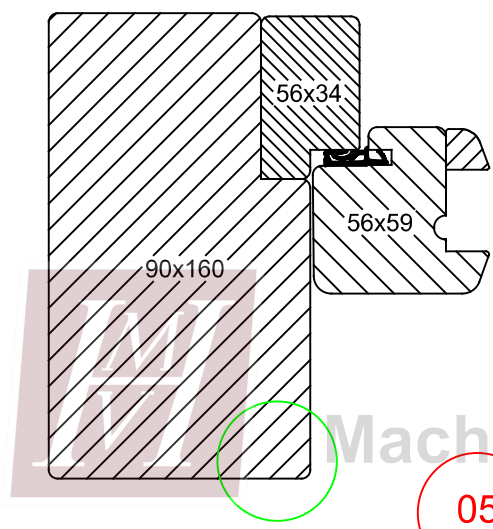

Van Heijkop
Machinale Timmerwerken B.V.

VAN HEIJKOP
MACHINALE TIMMERWERKEN

Aanzicht BI schuiflijkend

90x160

Datum: 24-06-2023

Raamhout

Kozijnhout

Glaslat

03

02

05

01

04

Van Heijkop
Machinale Timmerwerken B.V.

Details BI schuiflijkend
90x160

Datum: 24-06-2023