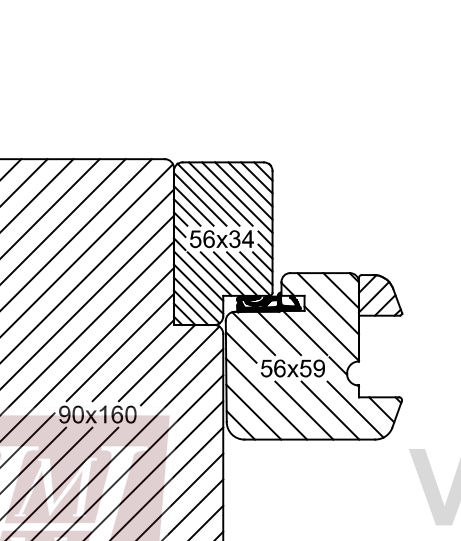

Van Heijkop
Machinale Timmerwerken B.V.

VAN HEIJKOP
MACHINALE TIMMERWERKEN

Aanzicht BI schuiflijkend

90x160

Datum: 24-06-2023

Raamhout

Kozijnhout

Glaslat

03

02

05

01

04

Van Heijkop
Machinale Timmerwerken B.V.

Details BI schuiflijkend
90x160

Datum: 24-06-2023