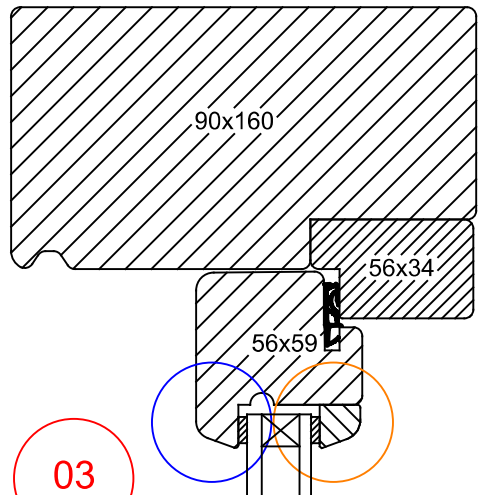

Van Heijkop
Machinale Timmerwerken B.V.

VAN HEIJKOP
MACHINALE TIMMERWERKEN

Aanzicht BI schuiflijkend

90x160

Datum: 24-06-2023

Raamhout

Kozijnhout

Glaslat

03

02

05

01

04

Van Heijkop
Machinale Timmerwerken B.V.

Details BI schuiflijkend
90x160

Datum: 24-06-2023