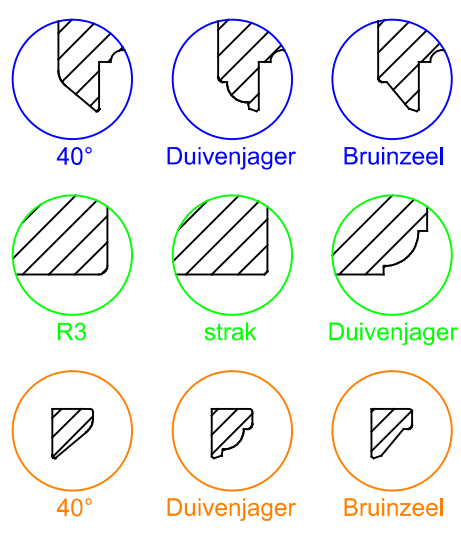

Van Heijkop
Machinale Timmerwerken B.V.

VAN HEIJKOP
MACHINALE TIMMERWERKEN

Aanzicht BI schuiflijkend

90x160

Datum: 24-06-2023

Raamhout

Kozijnhout

Glaslat