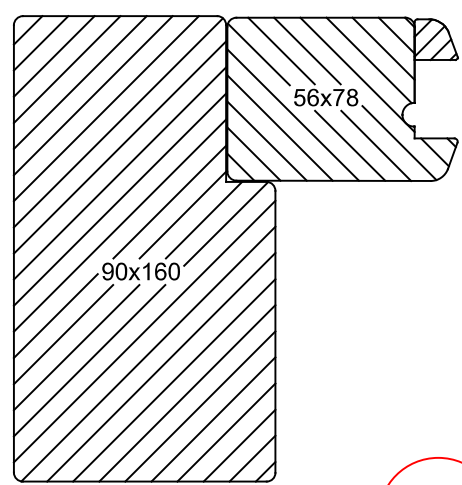

Van Heijkop
Machinale Timmerwerken B.V.

VAN HEIJKOP
MACHINALE TIMMERWERKEN

Aanzicht BI schuiflijkend

90x160

Datum: 24-06-2023

Raamhout

Kozijnhout

Glaslat