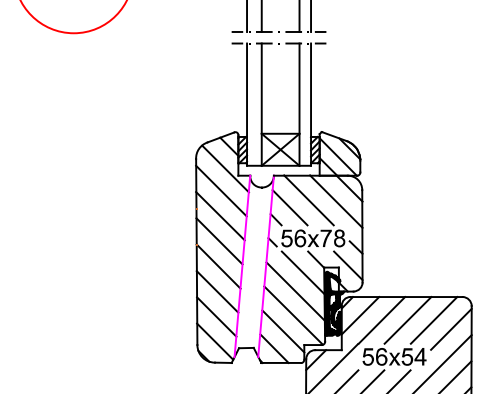

Van Heijkop
Machinale Timmerwerken B.V.

VAN HEIJKOP
MACHINALE TIMMERWERKEN

Aanzicht BI schuiflijkend

90x160

Datum: 24-06-2023

Raamhout

Kozijnhout

Glaslat

03

02

05

01

04

Van Heijkop
Machinale Timmerwerken B.V.

Details BI schuiflijkend
90x160

Datum: 24-06-2023