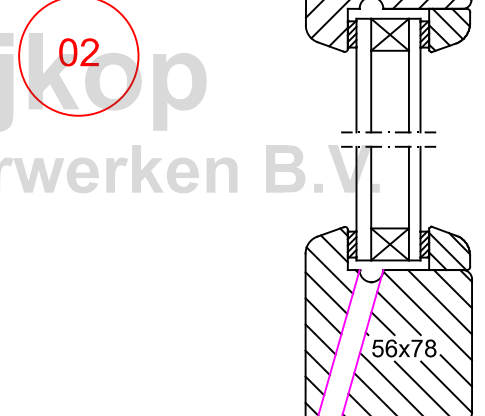

Van Heijkop
Machinale Timmerwerken B.V.

VAN HEIJKOP
MACHINALE TIMMERWERKEN

Aanzicht BI schuiflijkend

90x160

Datum: 24-06-2023

Raamhout

Kozijnhout

Glaslat

03

02

05

01

04

Van Heijkop
Machinale Timmerwerken B.V.

Details BI schuiflijkend
90x160

Datum: 24-06-2023