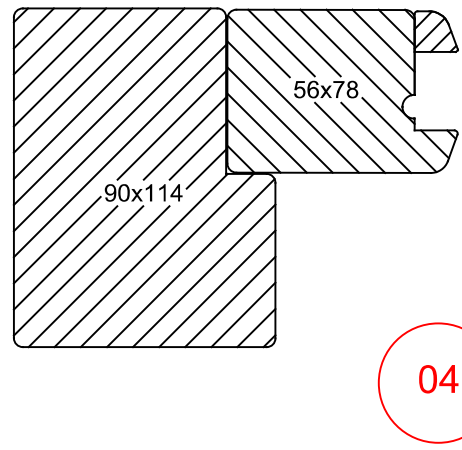

Van Heijkop
Machinale Timmerwerken B.V.

VAN HEIJKOP
MACHINALE TIMMERWERKEN

Aanzicht BI schuiflijkend

90x114

Datum: 24-06-2023

Raamhout	 20°	 40°	 Duivenjager	 Bruinzeel		
Kozijnhout	 R5	 R3	 strak	 Duivenjager	 Kraal	 Luiksponing
Glaslat	 20°	 40°	 Duivenjager	 Bruinzeel		
	Standaard					