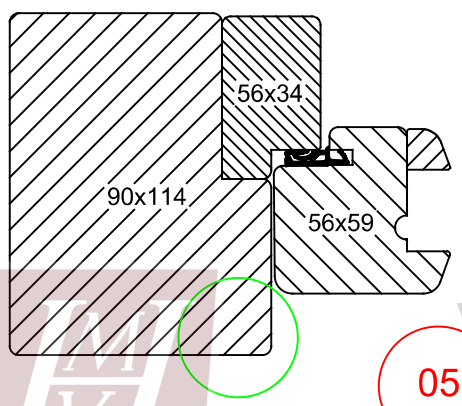

Van Heijkop
Machinale Timmerwerken B.V.

VAN HEIJKOP
MACHINALE TIMMERWERKEN

Aanzicht BI schuiflijkend

90x114

Datum: 24-06-2023

Raamhout	 20°	 40°	 Duivenjager	 Bruinzeel		
Kozijnhout	 R5	 R3	 strak	 Duivenjager	 Kraal	 Luiksponing
Glaslat	 20°	 40°	 Duivenjager	 Bruinzeel		
	Standaard					