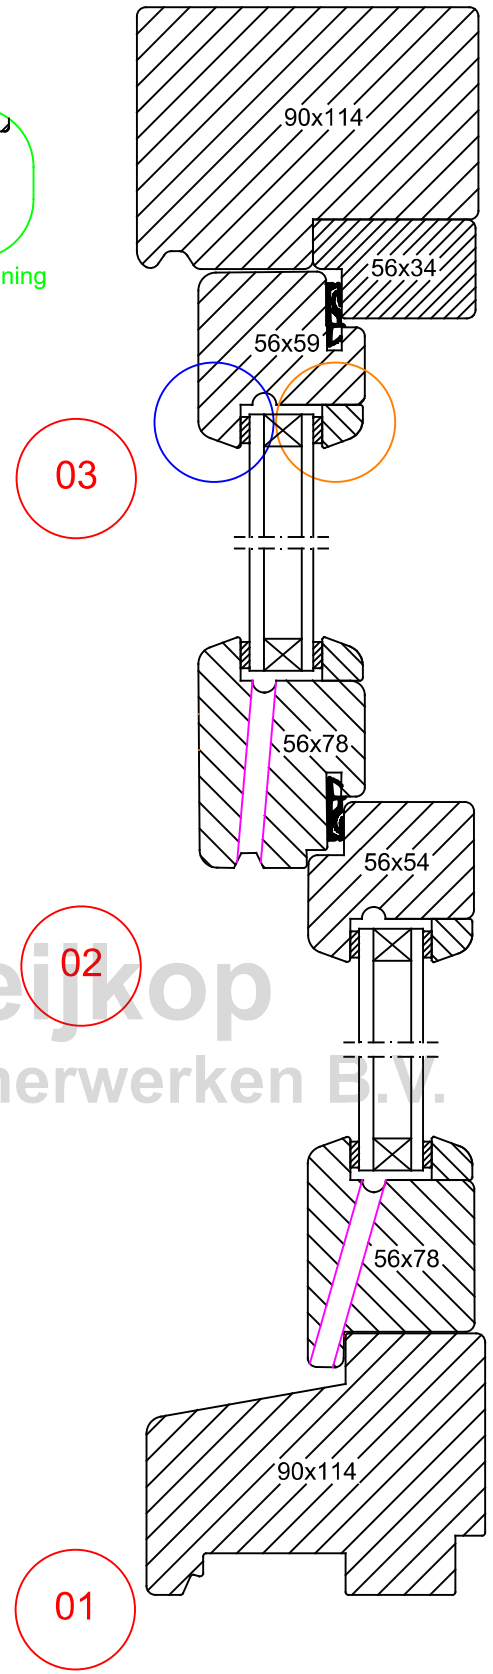

Van Heijkop
Machinale Timmerwerken B.V.

VAN HEIJKOP
MACHINALE TIMMERWERKEN

Aanzicht BI schuiflijkend

90x114

Datum: 24-06-2023

Raamhout	 20°	 40°	 Duivenjager	 Bruinzeel		
Kozijnhout	 R5	 R3	 strak	 Duivenjager	 Kraal	 Luiksponing
Glaslat	 20°	 40°	 Duivenjager	 Bruinzeel		
	Standaard					

M Van Heijkop
Machinale Timmerwerken B.V.

	VAN HEJKOP MACHINALE TIMMERWERKEN
Details BI schuiflijkend	
90x114	
Datum: 24-06-2023	