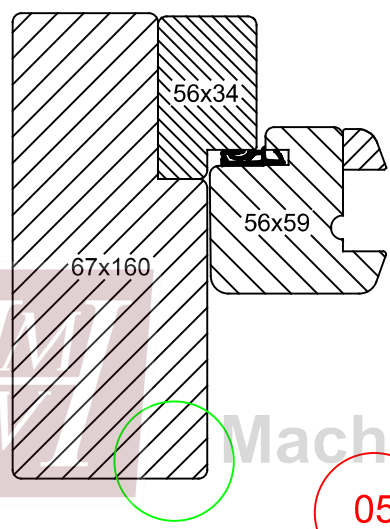

Van Heijkop
Machinale Timmerwerken B.V.

VAN HEIJKOP
MACHINALE TIMMERWERKEN

Aanzicht BI schuiflijkend

67x160

Datum: 24-06-2023

Raamhout

Kozijnhout

Glaslat

Van Heijkop
Machinale Timmerwerken B.V.

Details BI schuiflijkend

67x160

Datum: 24-06-2023