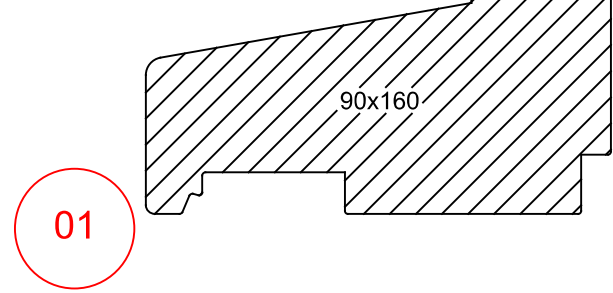

Van Heijkop
Machinale Timmerwerken B.V.

VAN HEIJKOP
MACHINALE TIMMERWERKEN

Aanzicht BI schuiflijkend

67x160

Datum: 24-06-2023

Raamhout

Kozijnhout

Glaslat