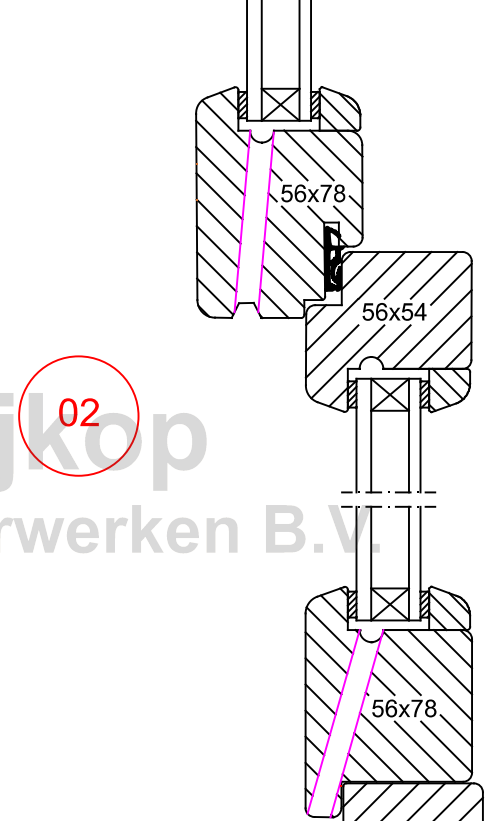

Van Heijkop
Machinale Timmerwerken B.V.

VAN HEIJKOP
MACHINALE TIMMERWERKEN

Aanzicht BI schuiflijkend

67x160

Datum: 24-06-2023

Raamhout

Kozijnhout

Glaslat

Van Heijkop
Machinale Timmerwerken B.V.

Details BI schuiflijkend

67x160

Datum: 24-06-2023