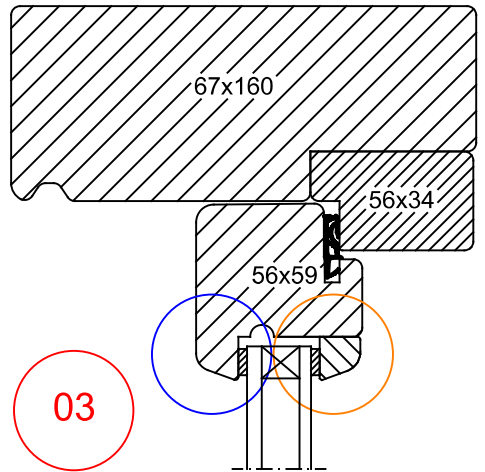

Van Heijkop
Machinale Timmerwerken B.V.

VAN HEIJKOP
MACHINALE TIMMERWERKEN

Aanzicht BI schuiflijkend

67x160

Datum: 24-06-2023

Raamhout

Kozijnhout

Glaslat

Van Heijkop
Machinale Timmerwerken B.V.

Details BI schuiflijkend

67x160

Datum: 24-06-2023