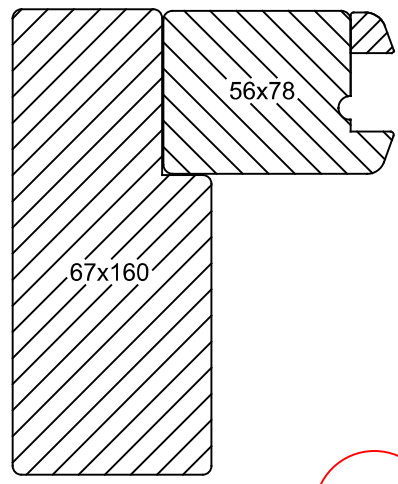

Van Heijkop
Machinale Timmerwerken B.V.

VAN HEIJKOP
MACHINALE TIMMERWERKEN

Aanzicht BI schuiflijkend

67x160

Datum: 24-06-2023

Raamhout

Kozijnhout

Glaslat