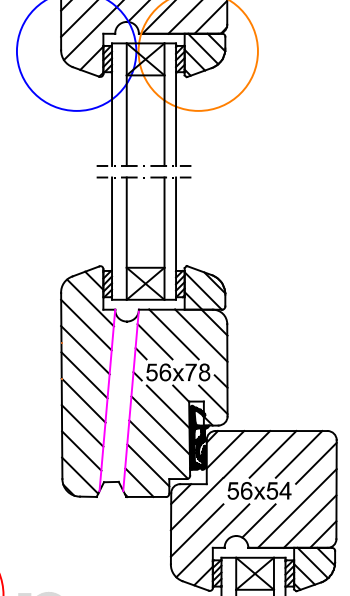

Raamhout

Kozijnhout

Glaslat

03

05

02

04

01

M Van Heijkop
Machinale Timmerwerken B.V.

M VAN HEIJKOP
MACHINALE TIMMERWERKEN

Details BI schuiflijkend

67x139

Datum: 24-06-2023