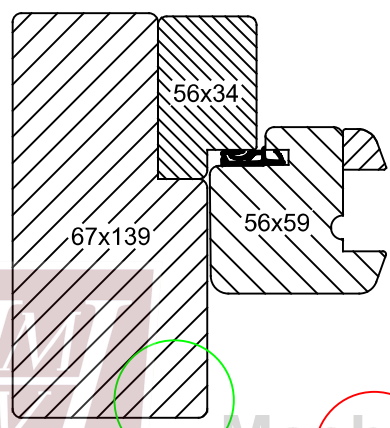

Raamhout

Kozijnhout

Glaslat

03

05

02

04

01

M Van Heijkop
Machinale Timmerwerken B.V.

M VAN HEIJKOP
MACHINALE TIMMERWERKEN

Details BI schuiflijkend

67x139

Datum: 24-06-2023