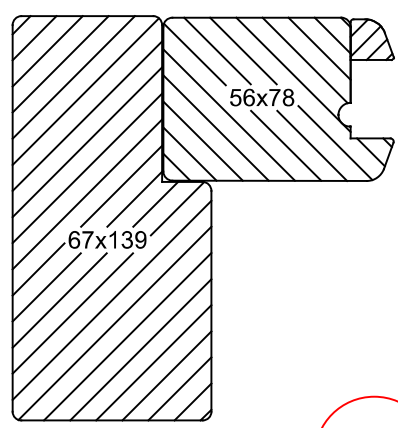

Raamhout

Kozijnhout

Glaslat

03

05

02

04

01

M Van Heijkop
Machinale Timmerwerken B.V.

M VAN HEIJKOP
MACHINALE TIMMERWERKEN

Details BI schuiflijkend

67x139

Datum: 24-06-2023