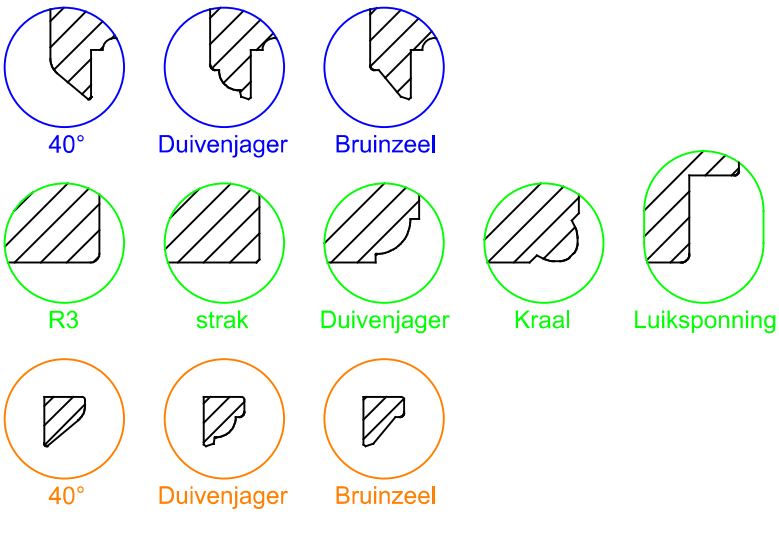

Van Heijkop
Machinale Timmerwerken B.V.

VAN HEIJKOP
MACHINALE TIMMERWERKEN

Aanzicht BI schuiflijkend

67x139

Datum: 24-06-2023

Raamhout

Kozijnhout

Glaslat