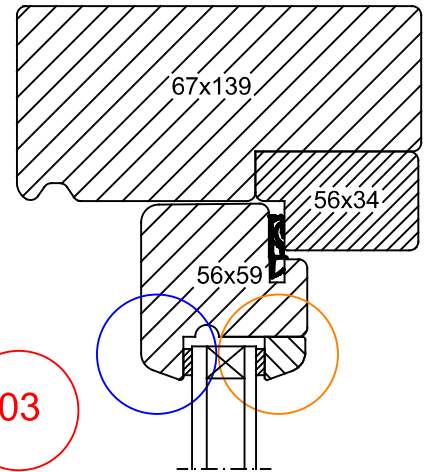

Van Heijkop
Machinale Timmerwerken B.V.

VAN HEIJKOP
MACHINALE TIMMERWERKEN

Aanzicht BI schuiflijkend

67x139

Datum: 24-06-2023

Raamhout

Kozijnhout

Glaslat

67x139

Datum: 24-06-2023