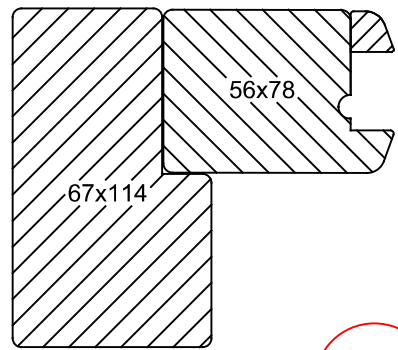

Raamhout

Kozijnhout

Glaslat

Standaard

05

04

03

02

01

Van Heijkop
Machinale Timmerwerken B.V.

Details BI schuiflijkend

67x114

Datum: 24-06-2023