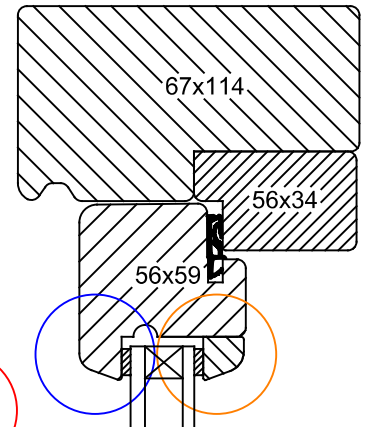

Raamhout

Kozijnhout

Glaslat

Standaard

05

04

03

02

01

Van Heijkop
Machinale Timmerwerken B.V.

Details BI schuiflijkend

67x114

Datum: 24-06-2023