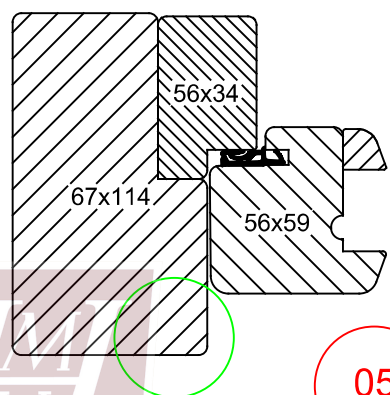

Raamhout

Kozijnhout

Glaslat

Standaard

05

04

03

02

01

Van Heijkop
Machinale Timmerwerken B.V.

Details BI schuiflijkend

67x114

Datum: 24-06-2023